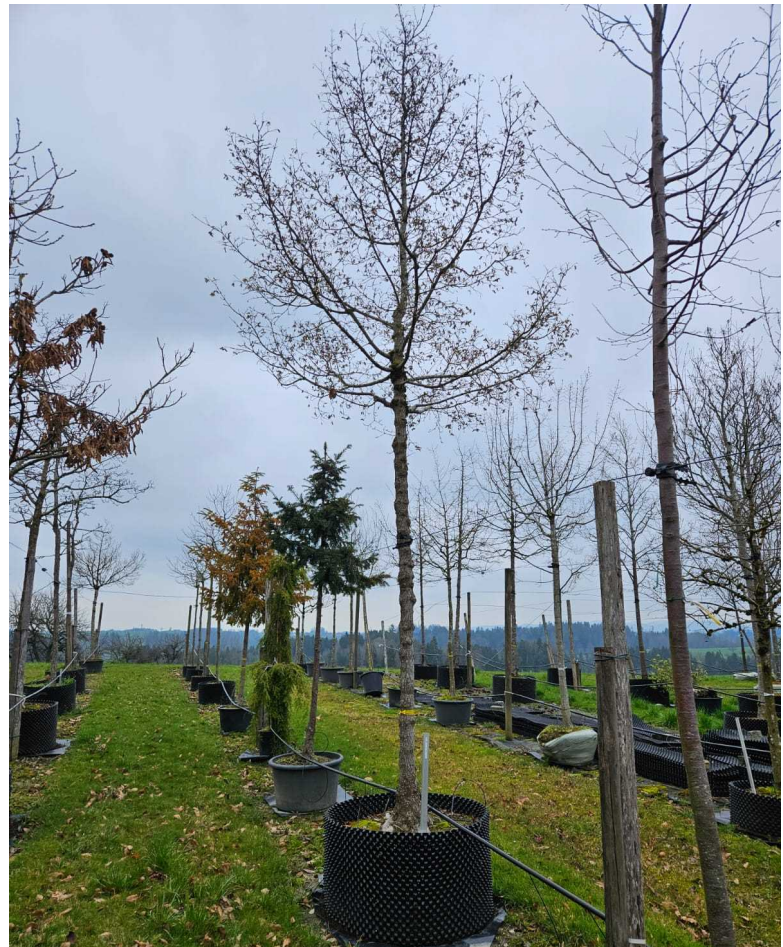

Feld-Ahorn

Acer campestre

10-15 m

*Bienen- und Insektenweide
hitzeverträglich
windfest
wärmeliebend
Blütezeit April- Mai
Herbstfärbung goldgelb*

← 150cm →

↑ 200cm ↓

← 250cm →

↑ 250cm ↓

Feldahorn Schirmform
HOB 30/ netto Fr. 2980.-

Feldahorn
HOB 10/15 netto Fr. 1350.-

← 300cm →

↑ 250cm ↓

Feldahorn Schirmform
HOB 50/ netto Fr. 3640.-

← 300cm →

↑ 700cm ↓
↑ 250cm ↓

Feldahorn Hochstamm ca. 30 Jahre alt
HOB 50 Fr. netto Fr. 4950.-